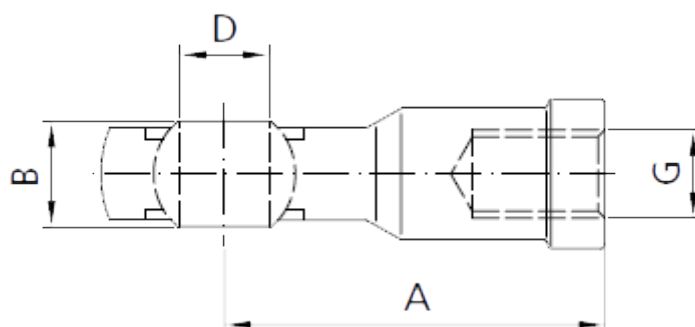

Varenummer: 04HAG12
Beskrivelse: Stabilus Industry Line Ledhoved Plast
Type AG12 M2, Ø2 mm, B=4 mm

Mål

A = 12.5

B = 4

C = -

D = 2

G = M2